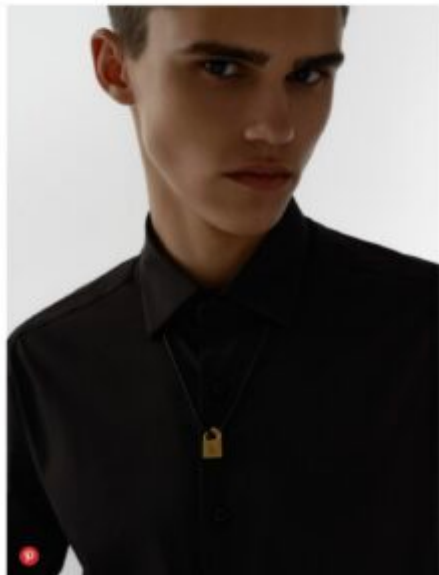

TRUE MODELS

Roma Birsan

188 | 95 / 76 / 95 / 45 | Brown / Hazel

TRUE MODELS

Roma Birsan

188 | 95 / 76 / 95 / 45 | Brown / Hazel

TRUE MODELS

Roma Birsan

188 | 95 / 76 / 95 / 45 | Brown / Hazel

TRUE MODELS

VOGUE

RU UA

VOGUE

RU UA

Roma Birsan

188 | 95 / 76 / 95 / 45 | Brown / Hazel